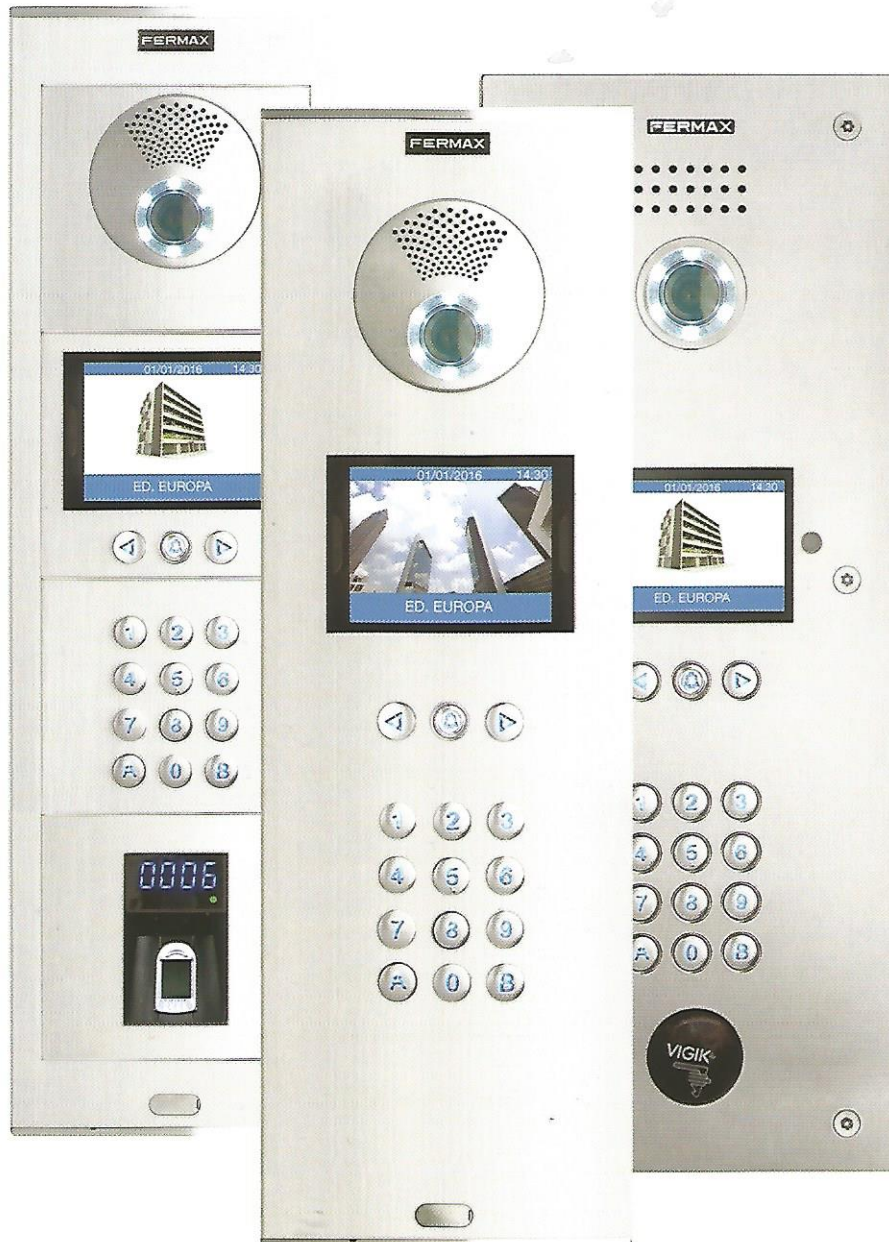

DUOX

PLATINES DIGITALES AVEC GRAND AFFICHEUR

La technologie DUOX est disponible dans la gamme de platines de portiers vidéo de Fermax:
Skyline, Cityline et Marine.

Nous vous présentons à présent son AFFICHEUR DIGITAL EXTRA, qui inclut un TFT de 3,5" de haute luminosité en extérieur, qui facilite son usage et augmente les prestations des platines de rue.

FERMAX